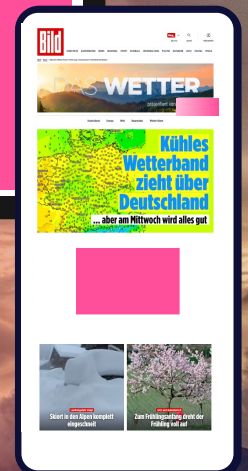

DAS WETTER BEI BILD

konzipiert von

media **impact** _

dem kreativsten kundenverstehender
deutschlands_

BILD BLEIBT HEITER

Maximale Werbepresenz mit BILD-Wetter

Unser Wetter-Channel bietet nicht nur präzise Wettervorhersagen und Echtzeit-Updates, sondern auch eine starke Sichtbarkeit Deiner Marke in einem täglich relevanten Umfeld.

Inszeniere deine Werbebotschaft **exklusiv** im direkten, redaktionellen Umfeld des Channels: die **Double Dynamic Sitebar** und das **Mobile Medium Rectangle** bieten die perfekte Synergie, um deine Werbebotschaft im direkten Sichtfeld der Leser auf Channel und Artekelebene zu platzieren.

Durch eine **permanente Logointegration** im Sponsoring Banner profitierst Du zusätzlich von einer stetigen Präsenz auf der BILD Home, der Channelstartseite und auf Artekelebene.

** Vorbehaltlich redaktioneller Zustimmung

Skrabble BILD Home-Teaser**

[Hier den Wetterchannel erkunden](#)

Skrabble Channelstartseite Desktop und Mobil**

WERBEMITTELINTEGRATION BILD HOME, THEMENBÜHNE UND ARTIKELEBENE (DESKTOP UND MOBILE)

DEINE INTEGRATION AUF EINEN BLICK