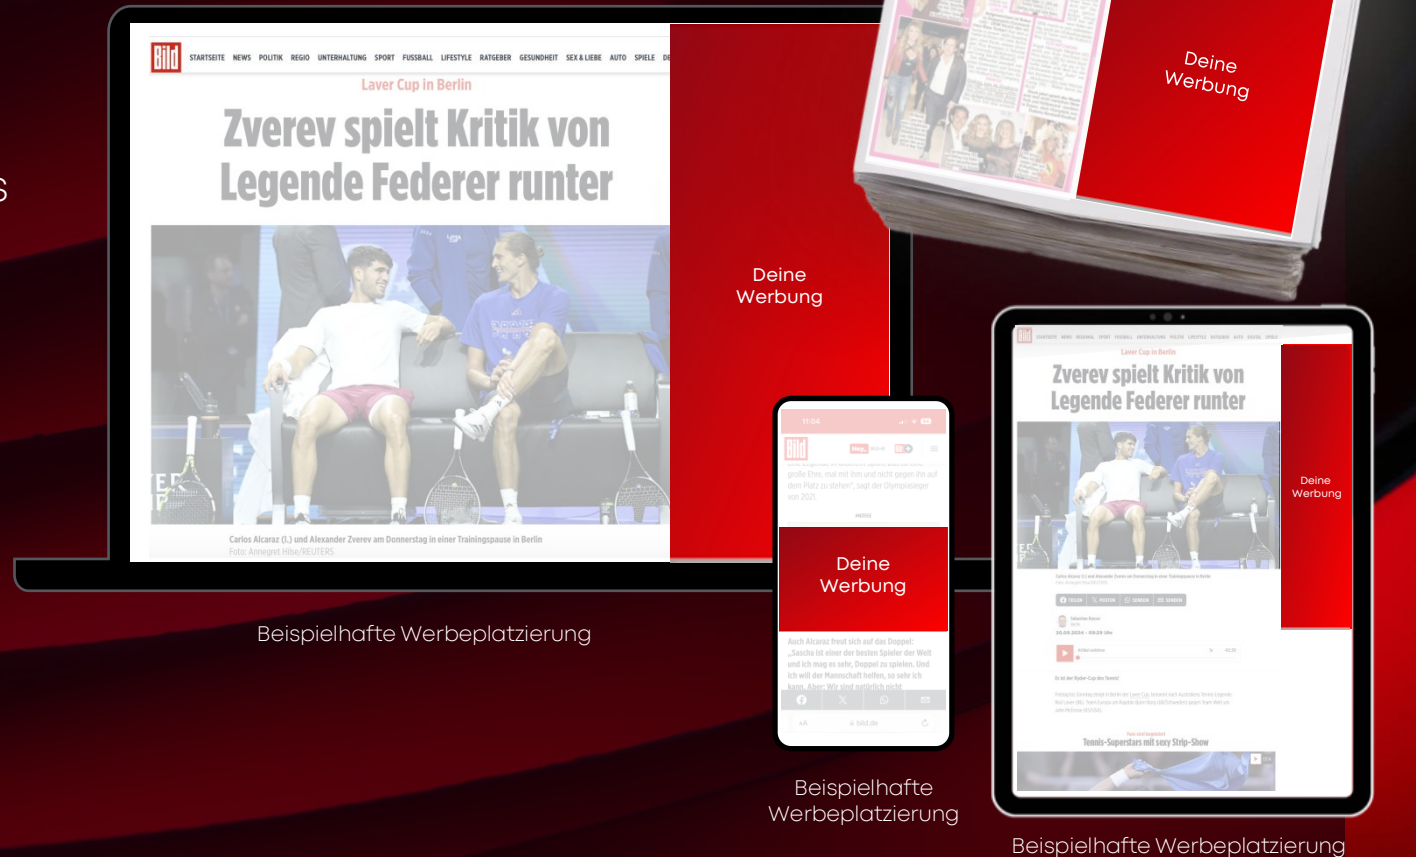

# RAPID REACH

Contact Power by BILD 2025

**Rapid Reach** bündelt die ganze BILD Power.

Erlebe die **Reichweite** von

BILD digital, BILD und BILD am SONNTAG

in einem Produkt - in einer Buchung.

Mehr Kontakte und günstiger als je zuvor.

# KEINE MARKE IST SO CROSSMEDIAL WIE **BILD**

## Alles von BILD in einem Produkt.

BILD digital, BILD und BILD am SONNTAG rücken Deine Botschaft über alle Kanäle ins Rampenlicht.

Jeder Kanal hat seine ganz eigene Zielgruppe. Mit dem neuen Angebot **Rapid Reach** sprichst Du sie alle an und maximierst damit Dein Kundenpotenzial.