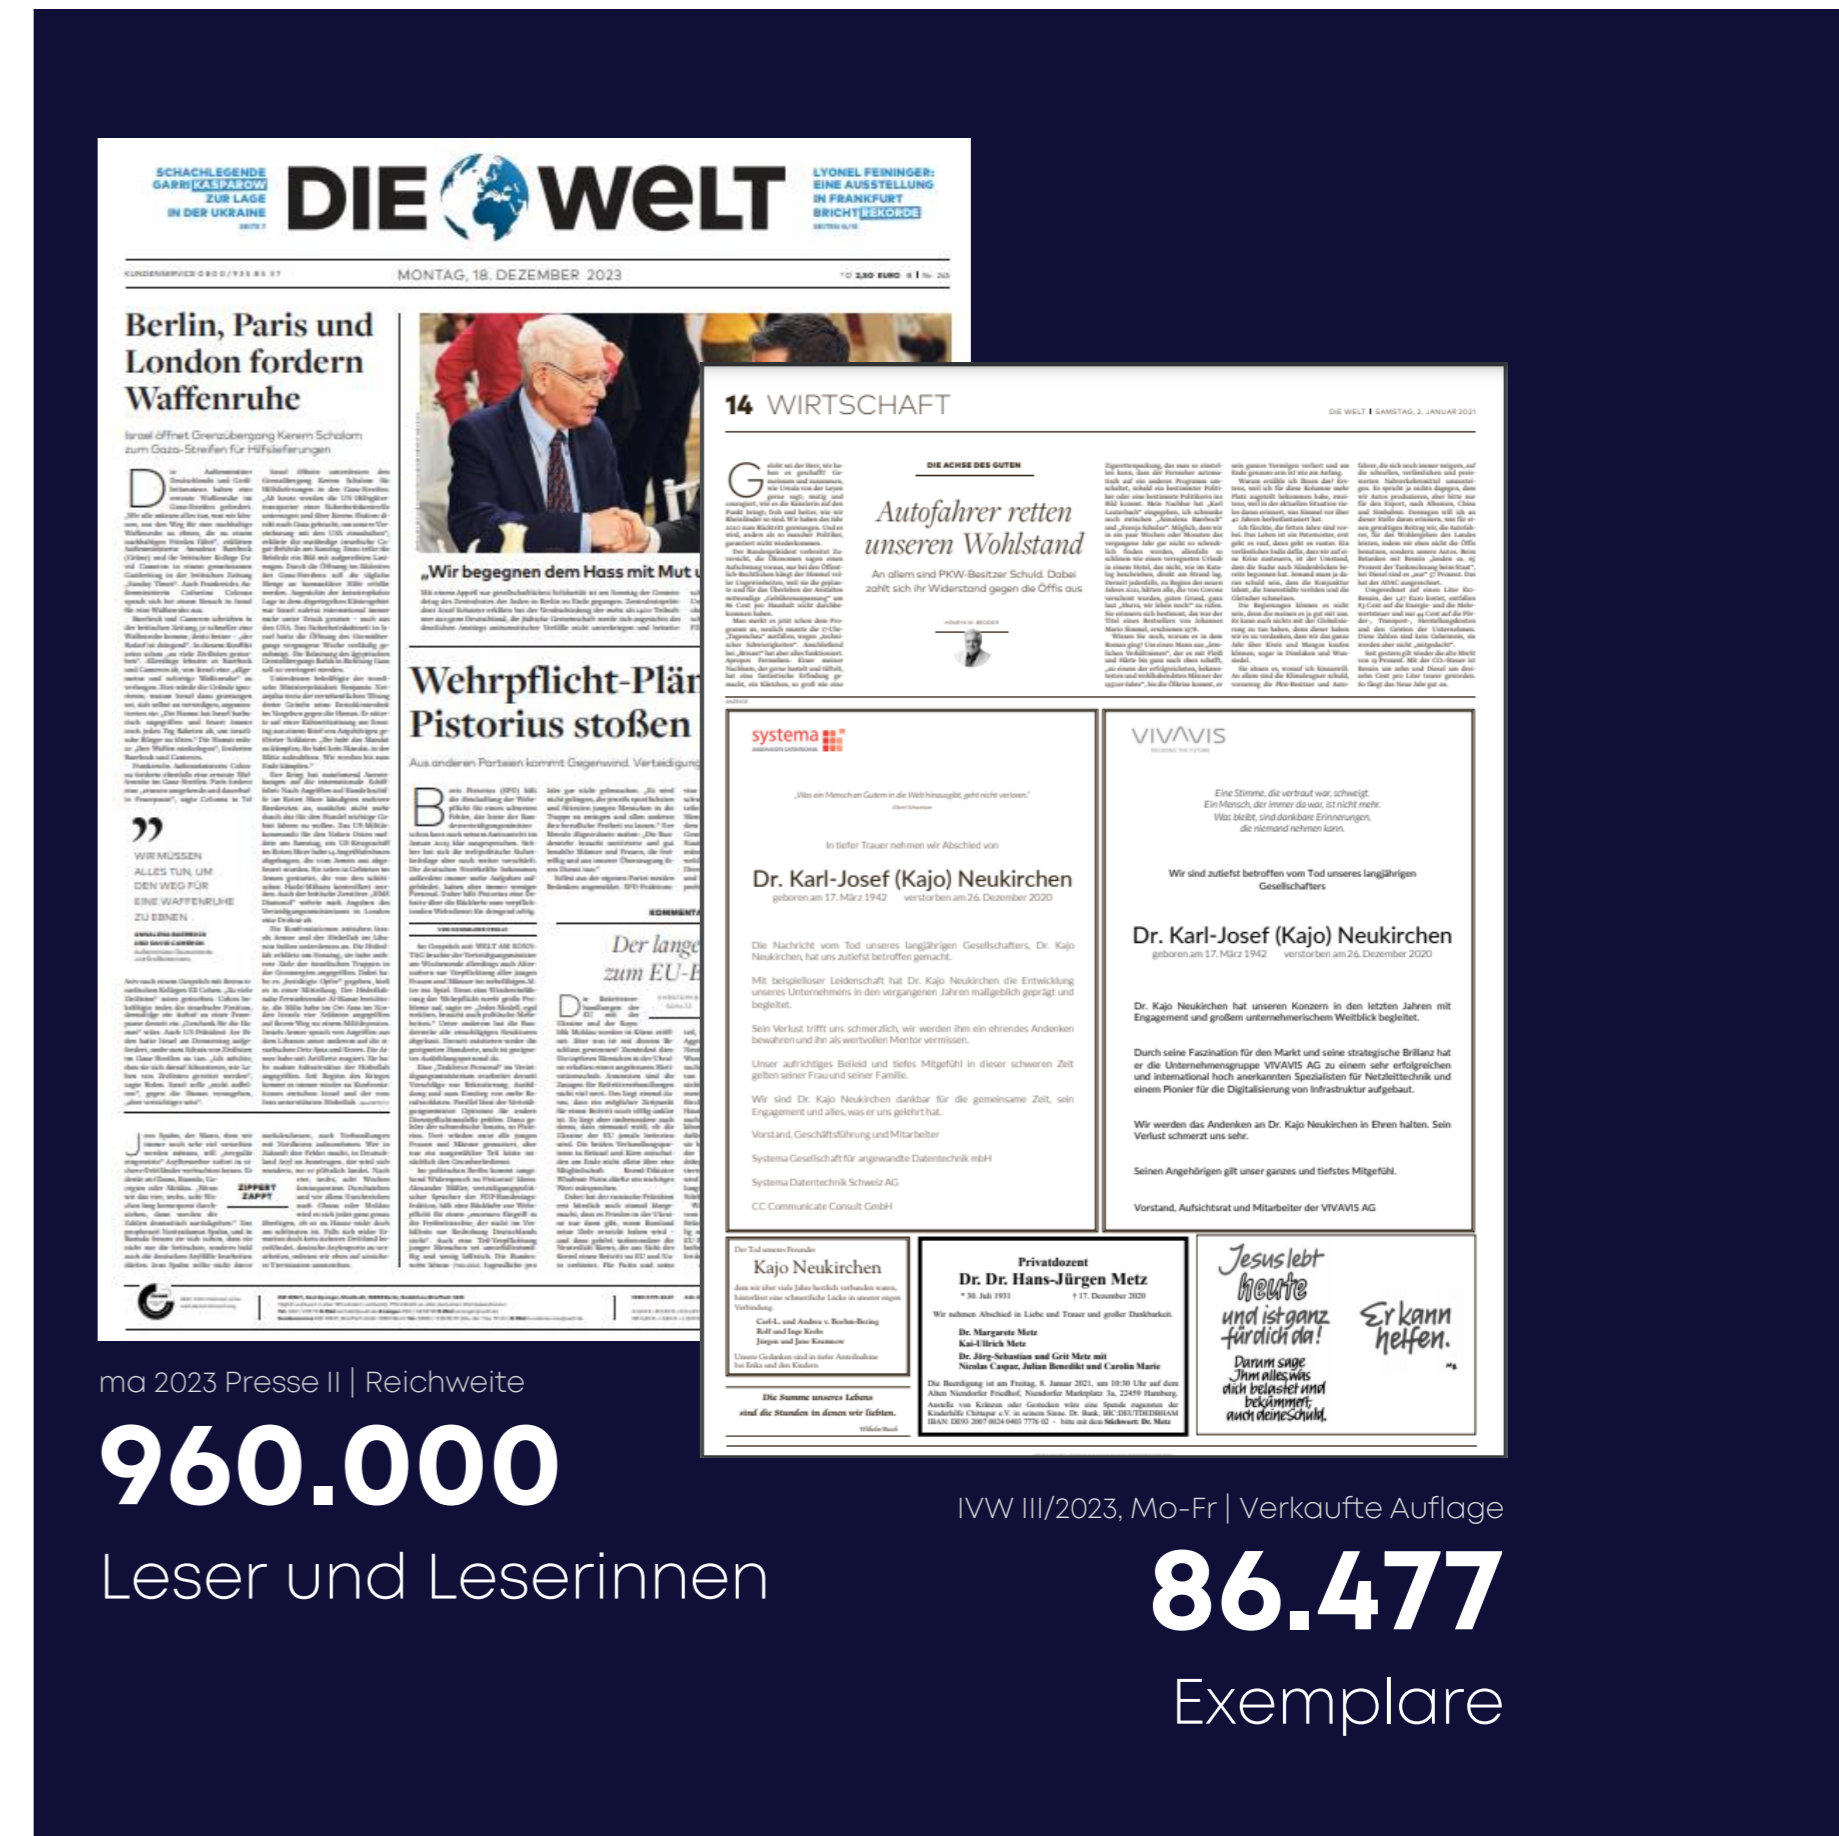


FIRMENNACHRUFE 2024

DIE WELT (MO-FR)

DIE WELT

FIRMENNACHRUFE 2024

Platzierung
Erscheinungsweise
Anzeigen- und
Druckunterlagenschluss
Millimeterpreise

DIE WELT
Montag bis Freitag

1 Tag vor Erscheinen, 10.00 Uhr
Ohne Alleinstellung **13,00 €**

BEISPIELFORMATE

2-spaltig B 92 x H 100 mm
3-spaltig B 139 x H 100 mm
1/4 Seite 4-spaltig | B 186 x H 264 mm

2.600,00 €
3.900,00 €
13.728,00 €

Individuelle Größen nach Ihren Wünschen sind möglich. Wir beraten Sie gern!

Kontakt Anzeigenservice

as-regional-operations@axelspringer.de

Ihr Ansprechpartner

Petra Mählmann-Radowitz
Telefon: 0151-27717604
petra.maehlmann-radowitz@axelspringer.de

ma 2023 Presse II | Reichweite

960.000
Leser und Leserinnen