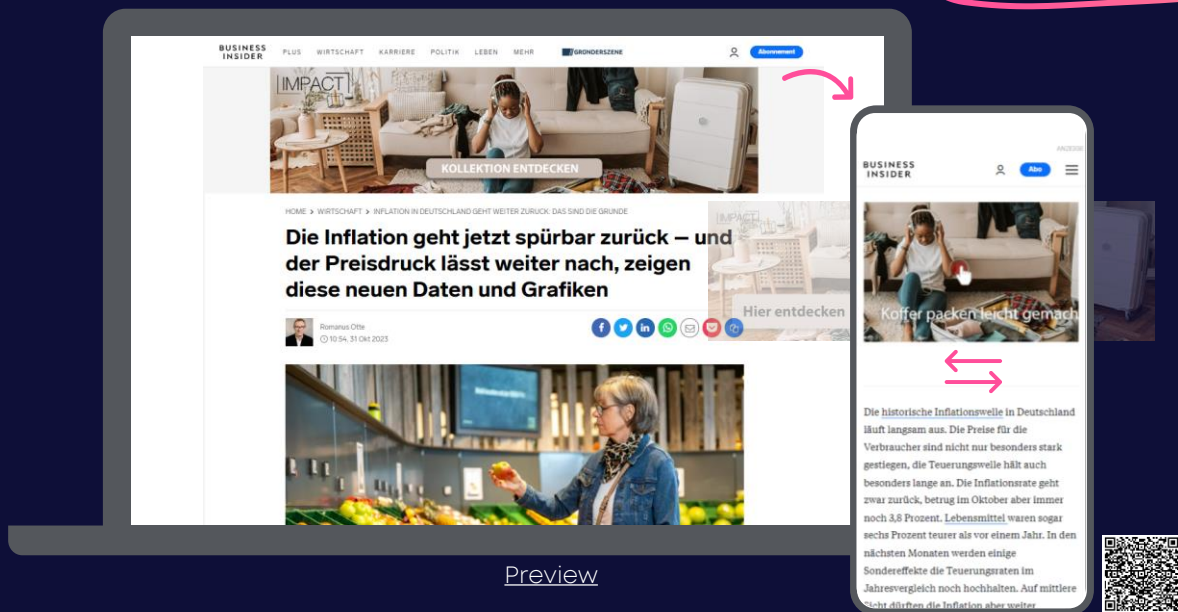

MULTISCREEN BILLBOARD

Die große Gestaltungsfläche des Billboards auch Mobile nutzen

Funktionsweise: Wir platzieren dein Billboard Mobile (MEW & APP) mit einer Slide-Funktion im Mobile Medium Rectangle. Das Billboard slidet automatisch und auf User-Interaktion von links nach rechts und ist somit komplett sichtbar.

Buchungsmöglichkeiten: RoS & Custom, RoC, RoP

Hinweis: Das Billboard muss als jpg oder png angeliefert werden

Format	RoS & Custom	RoC	RoP
Multiscreen Billboard (Billboard + Mobile Medium Rectangle)	80 €	70 €	65 €

DISPLAY ROP - inkl. einem Targeting nach Wunsch (Optionen: Sozio, Regio Standard, Contextual, Kombi Interest+Contextual), weitere Targetings additiv (s. 2 Targeting Preisliste)
 Technische Spezifikationen der Werbeformen sowie Abmessungen findest du unter <https://mediaimpact.de/de/digital-formate>
 Alle Preise verstehen sich (sofern nicht anders vermerkt) als TKP oder Festpreise, abzgl. üblicher Rabatte und AE, zzgl. MwSt. | Änderungen und Irrtümer vorbehalten.