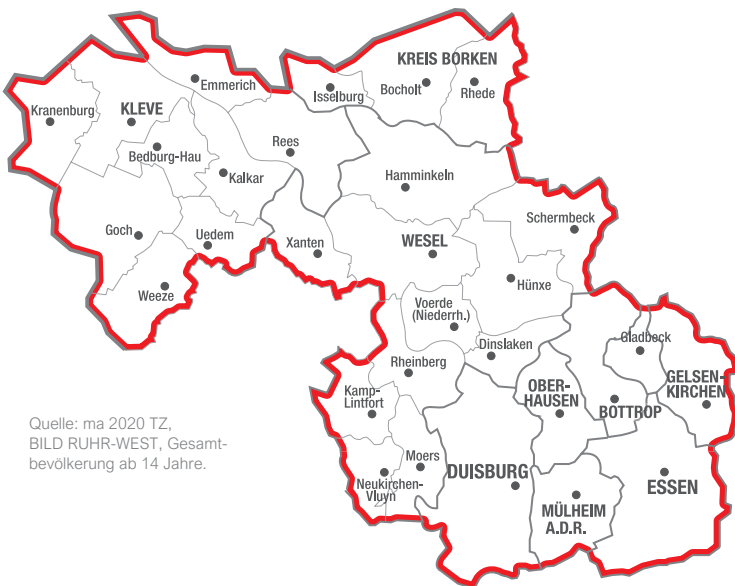

Anzeigen sind ab 20 mm abschlussfähig. • Alle Preise in Euro zzgl. MwSt.

VERBREITUNGSGEBIET

Mit BILD RUHR-WEST erreichen Sie täglich 236.000 Leser.

ANZEIGENVERKAUF

Axel Springer Regionalvermarktung NRW

Dietrich-Oppenber-Platz 1